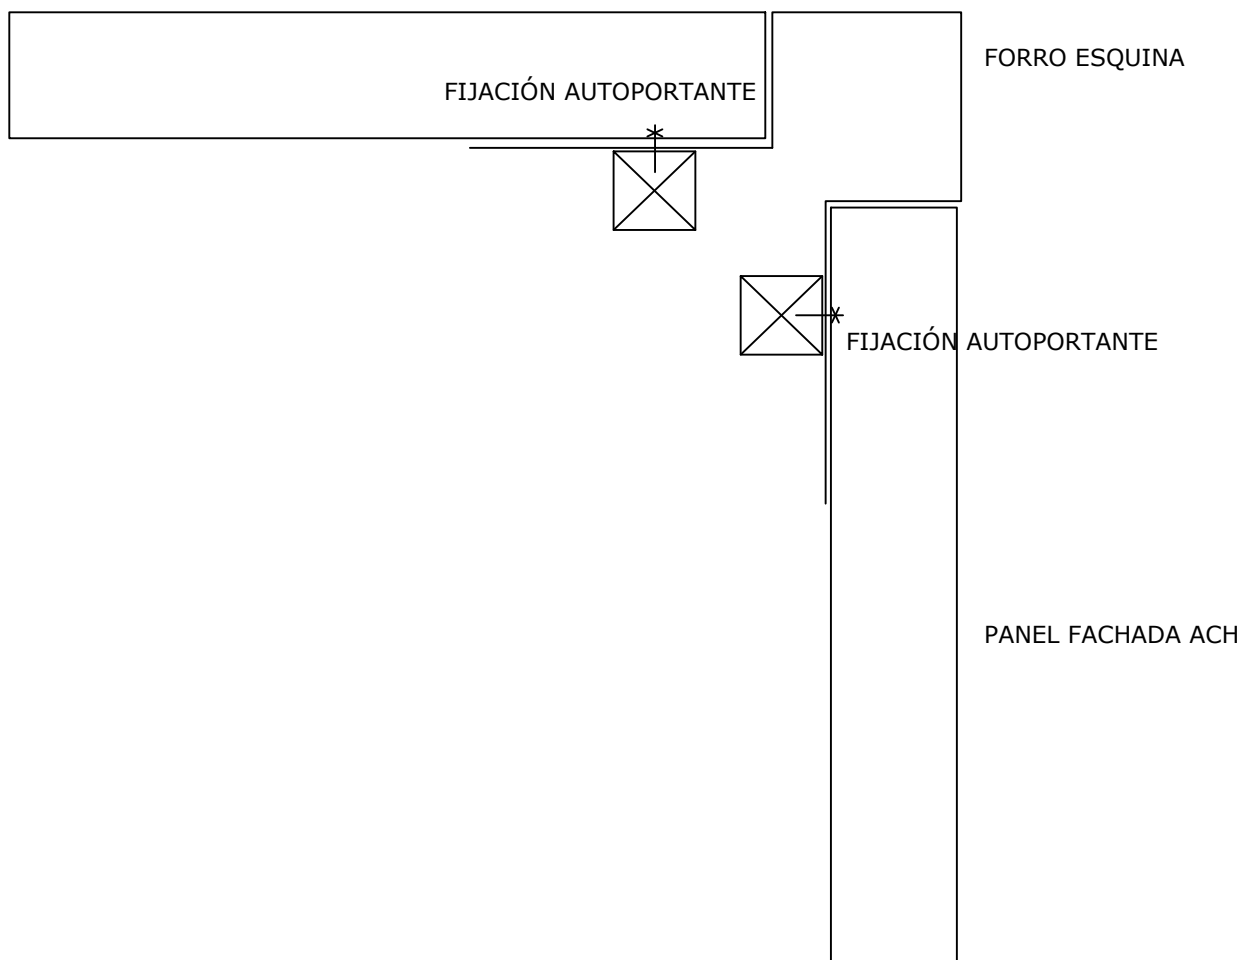

PANEL FACHADA ACH

Detalle de Fachada Montaje Horizontal		06/17
Panel horizontal esquina		SE
 A Saint-Gobain brand		23